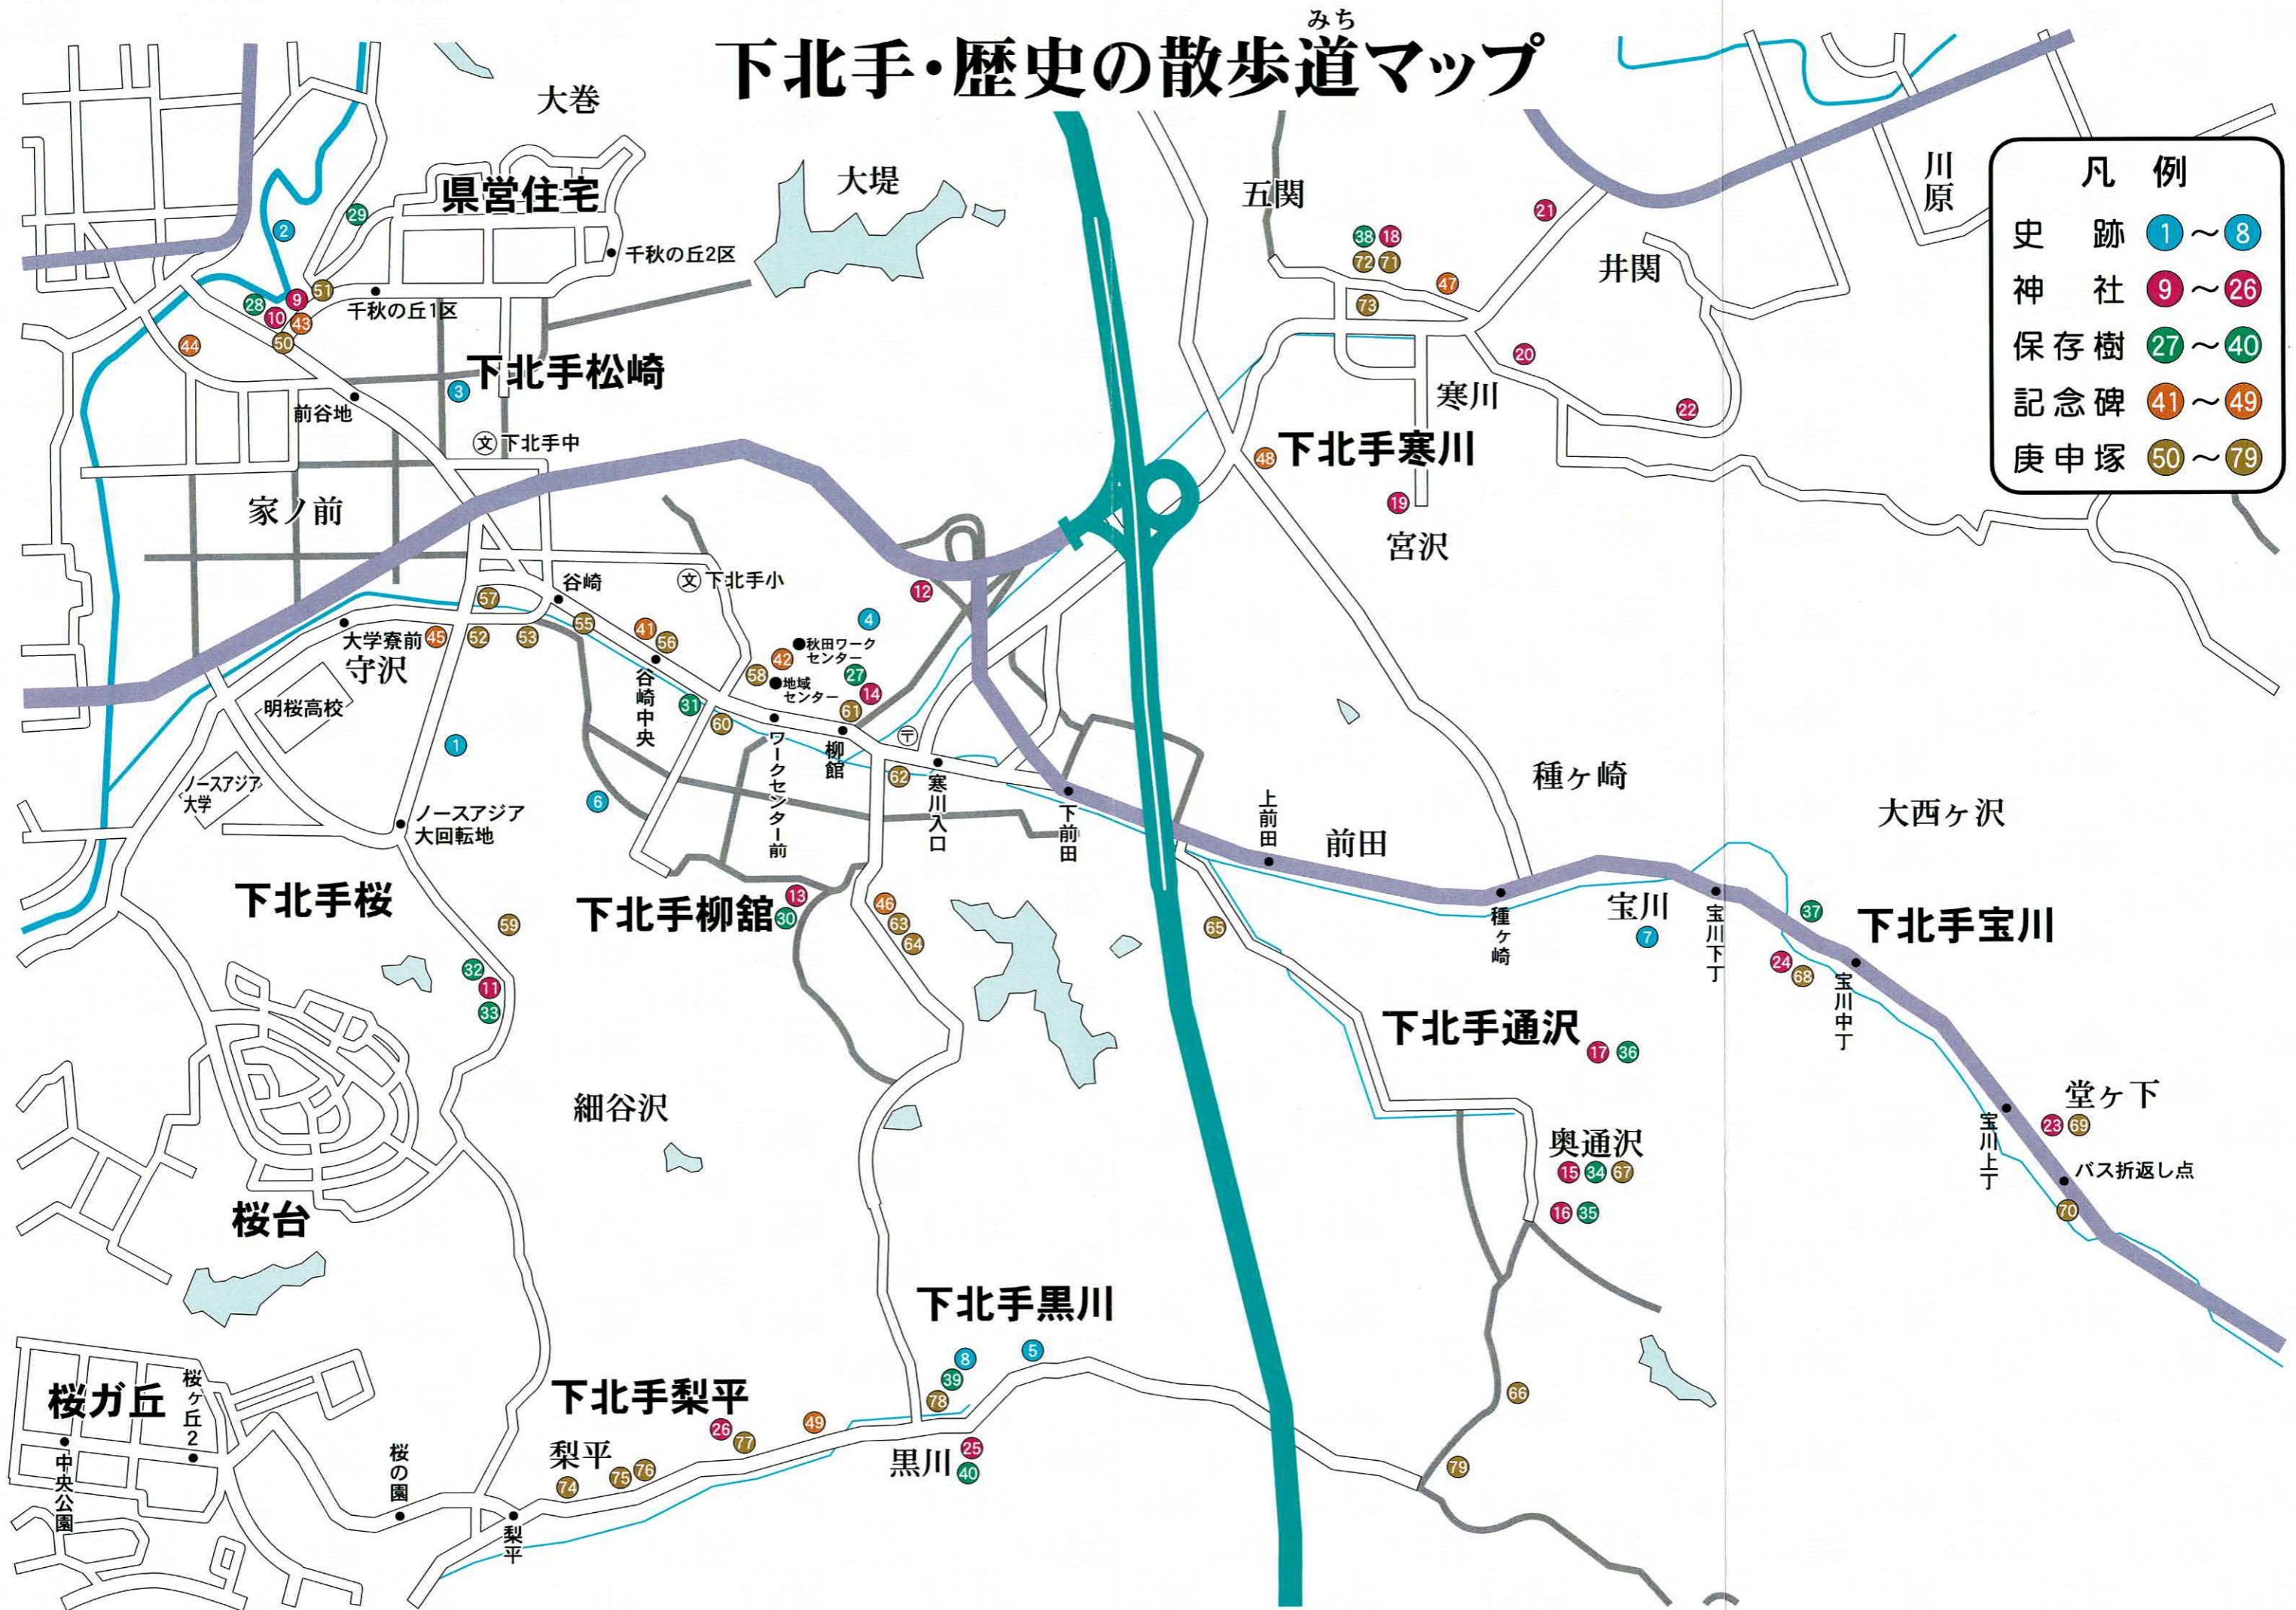

下北手・歴史の散歩道マップ

凡例	
史跡	1 ~ 8
神社	9 ~ 26
保存樹	27 ~ 40
記念碑	41 ~ 49
庚申塚	50 ~ 79